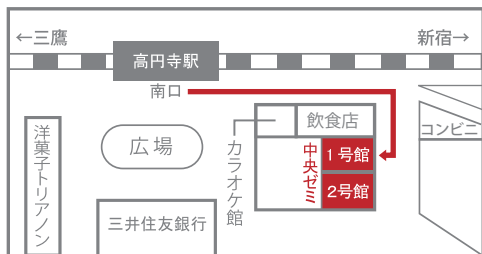

自習室開放のご案内

自習室は、**在校生のみ**に下記の通り開放しています。自分の勉強部屋代わりに利用してください。

月～土 → 11:00 ～ 19:00 **日 → 10:30 ～ 19:00**

※12月28日～1月3日は閉室です。

※国民の祝日・振替休日などで閉室時間を変更する場合があります。

お申込み・ご相談

大事な10ヶ月の長丁場（マラソン勉強）になりますので、入学（受講）手続きをする前に、本校の大学受験科教職員と必ず面談して納得されてから、保護者ともよく相談して申込みをしてください。

TEL 03-3316-1231

ホームページ

<http://www.chuo-seminar.ac.jp/d-juken/>

中央ゼミナールは高円寺駅から徒歩1分、新宿駅・吉祥寺駅から徒歩約10分です！

■アクセス

- ・JR中央線快速（車両色…オレンジ×シルバー）
 - ・JR中央総武線（車両色…イエロー×シルバー）
 - ・東京メトロ東西線（車両色…水色×シルバー）
- いずれも高円寺駅下車

注意

土・日・祝日はJR中央線快速電車は高円寺駅には停車しません。
「下り」は中野駅で、「上り」は荻窪駅で各駅停車に乗り換えて、高円寺駅で下車してご来校ください。